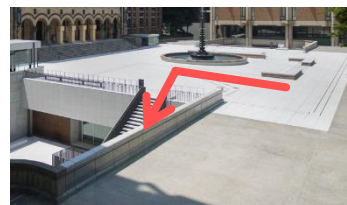

## セミナー、イベントに利用OK

あなたの活動発表の場に！  
モニター、マイクなどが使えます

※要予約、申込サイト近日公開予定 ※定員40名程度、全館貸切はできません

ライブラリープラザは総合図書館前広場の下にあります。

噴水両脇の階段から地下へお越しください。

OPEN: 平日8:30~22:30、土日祝9:00~19:00

お問い合わせ

東京大学総合図書館