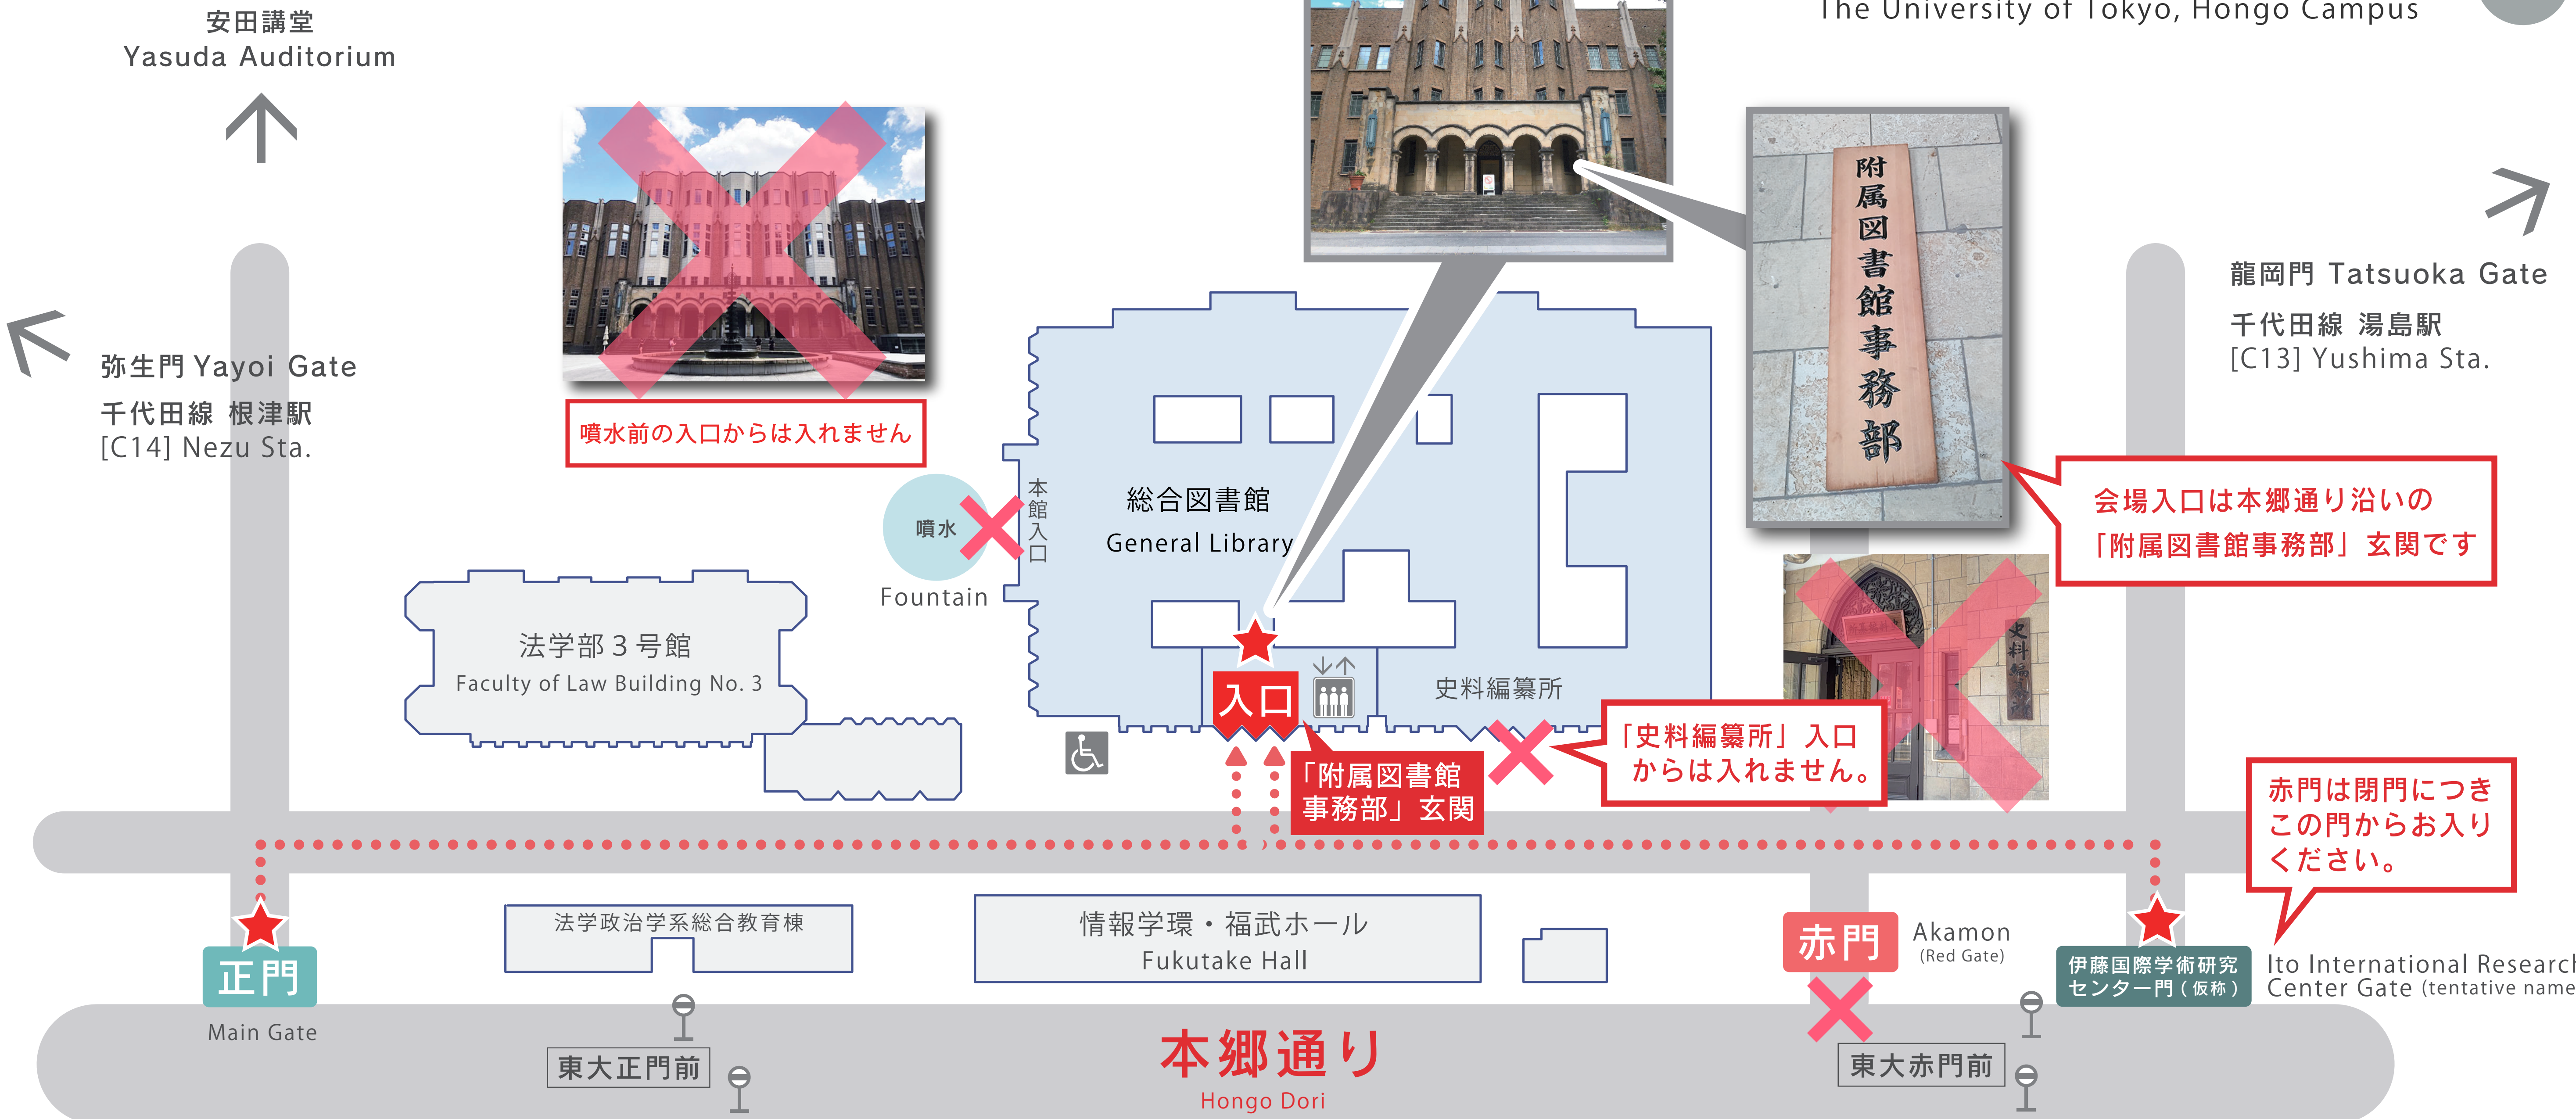

U-PARL シンポジウム 会場入口への案内図

東京大学 [本郷キャンパス]

The University of Tokyo, Hongo Campus

南北線 東大前駅 [N12] Todaimae Sta.

丸ノ内線 本郷三丁目駅 [M21] Hongo-sancho-me Sta.

大江戸線 本郷三丁目駅 [E08] Hongo-sancho-me Sta.